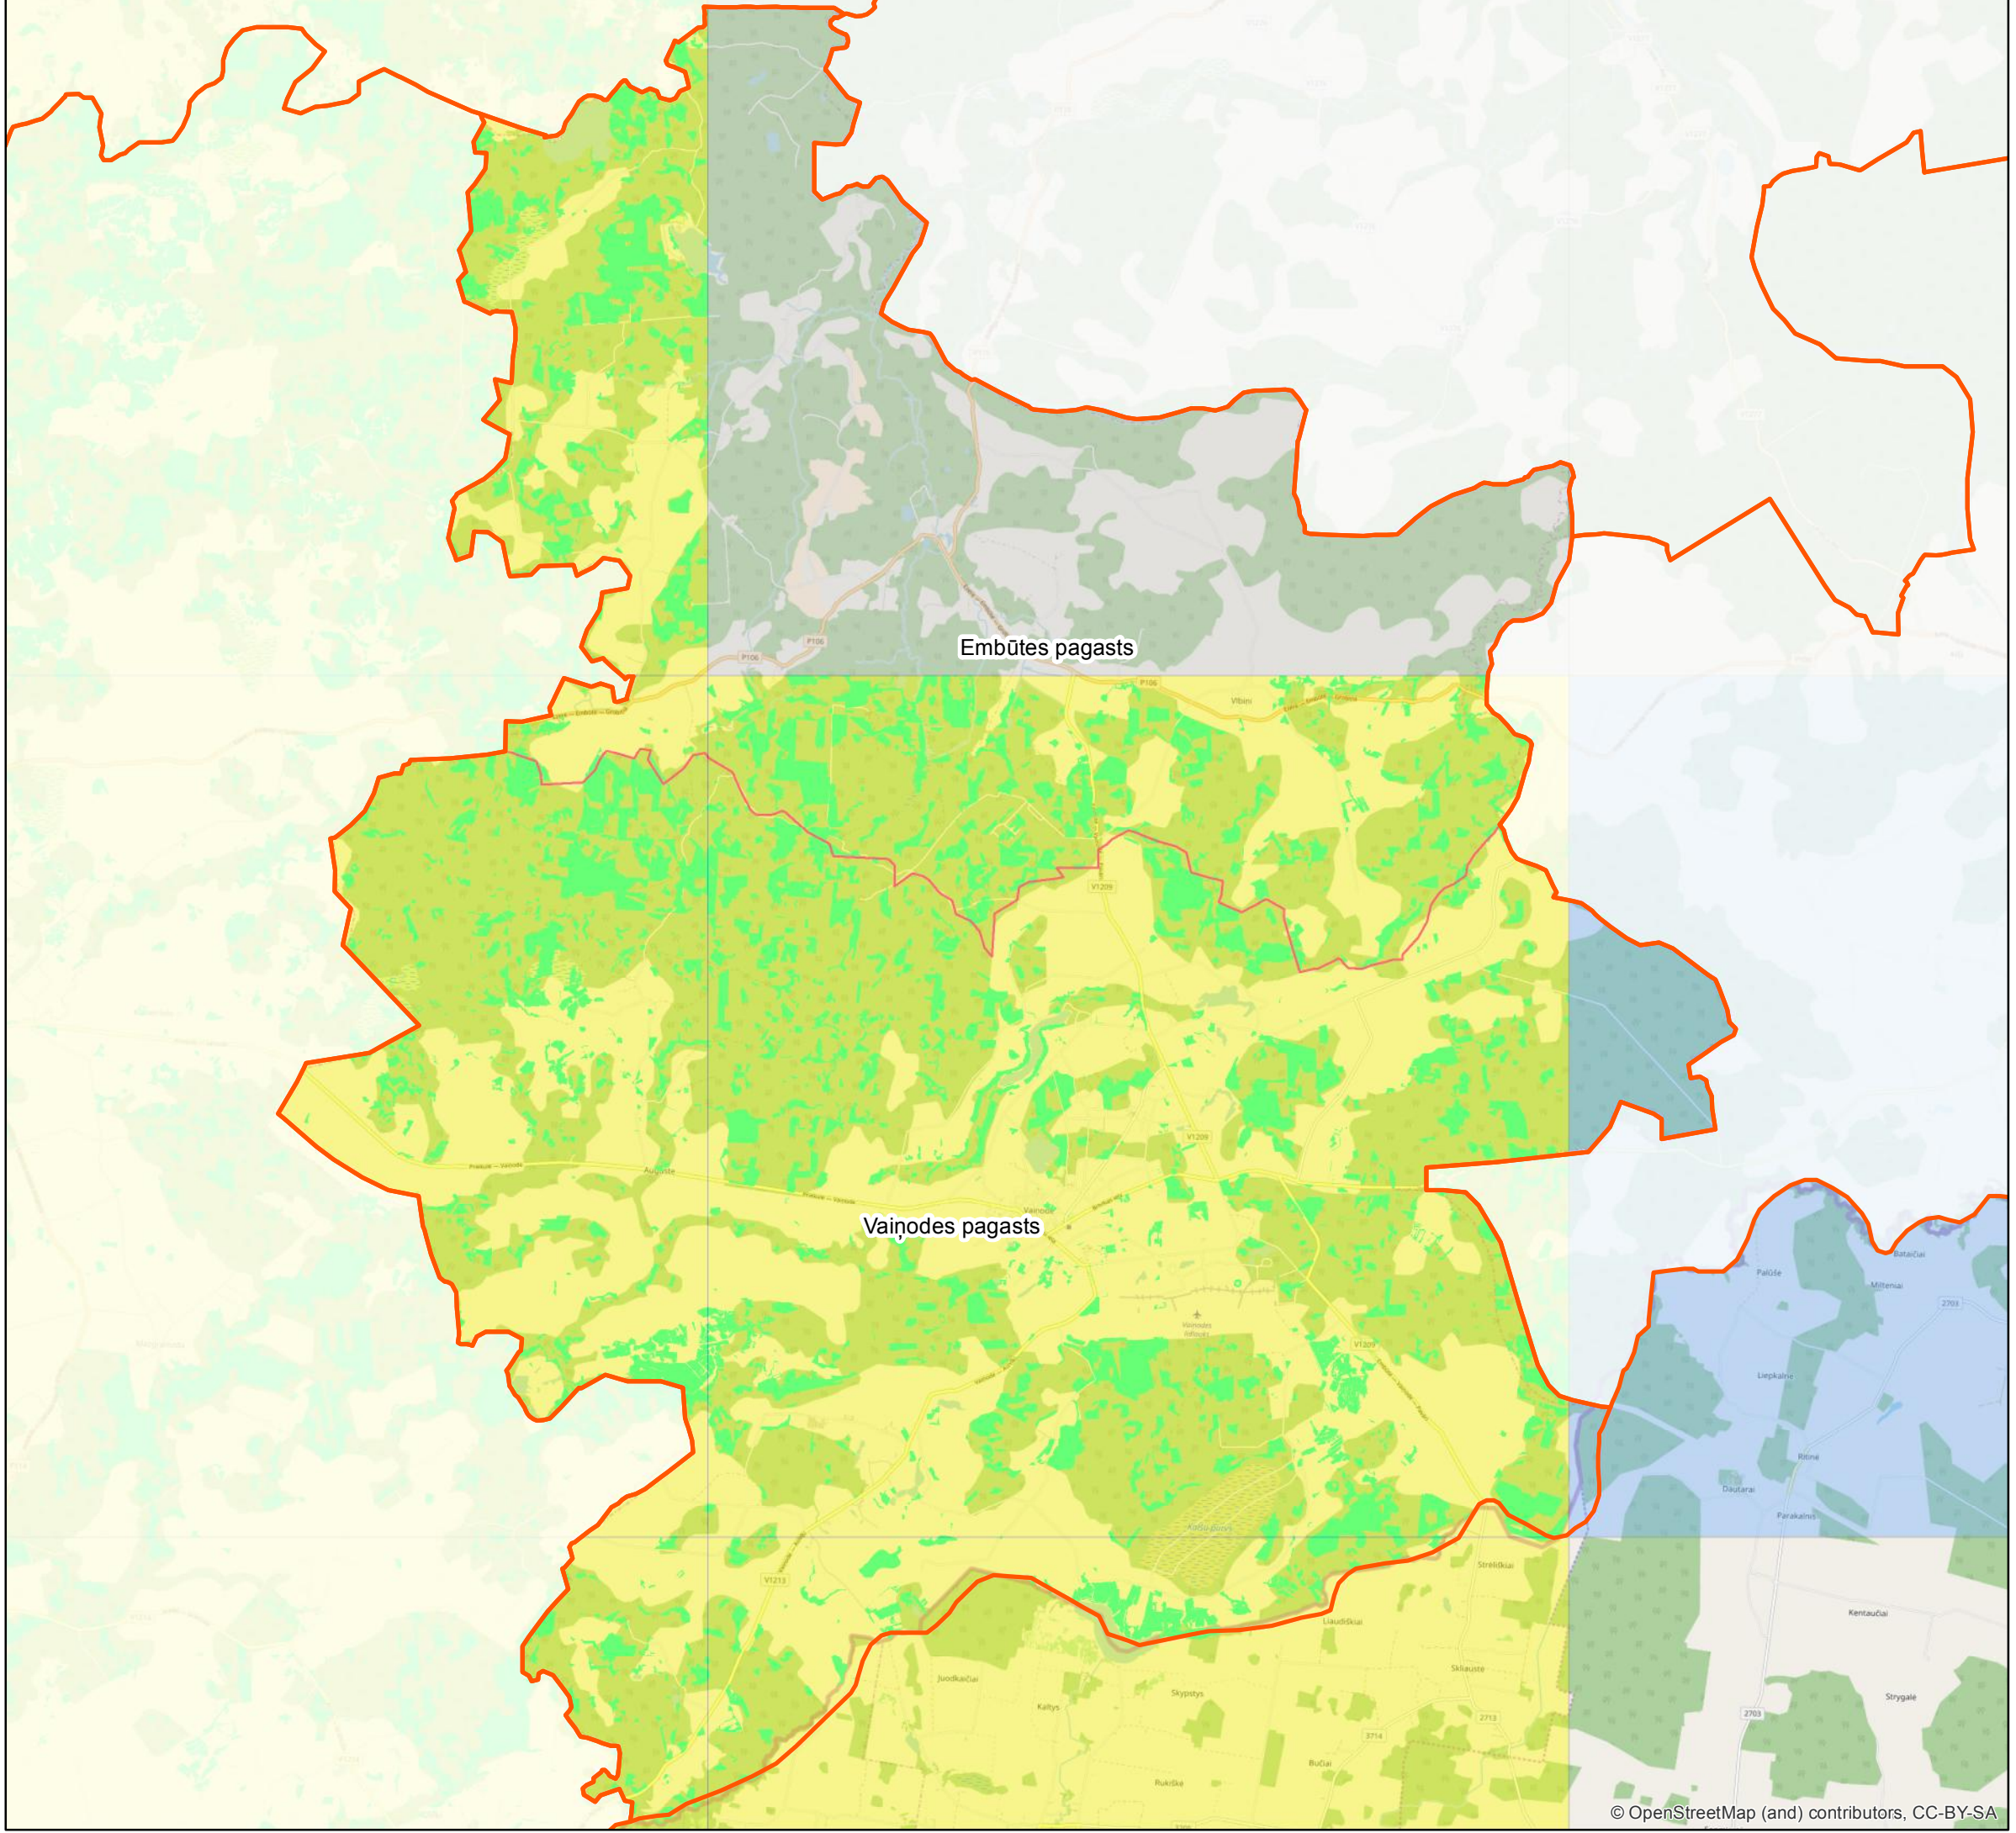

Vaiņodes novads

Apzīmējumi

Novadi

Kartēšanas gads

2017

2018

2019

Pagasti

Apsekojamās teritorijas

DABAS
SKAITĪŠANA